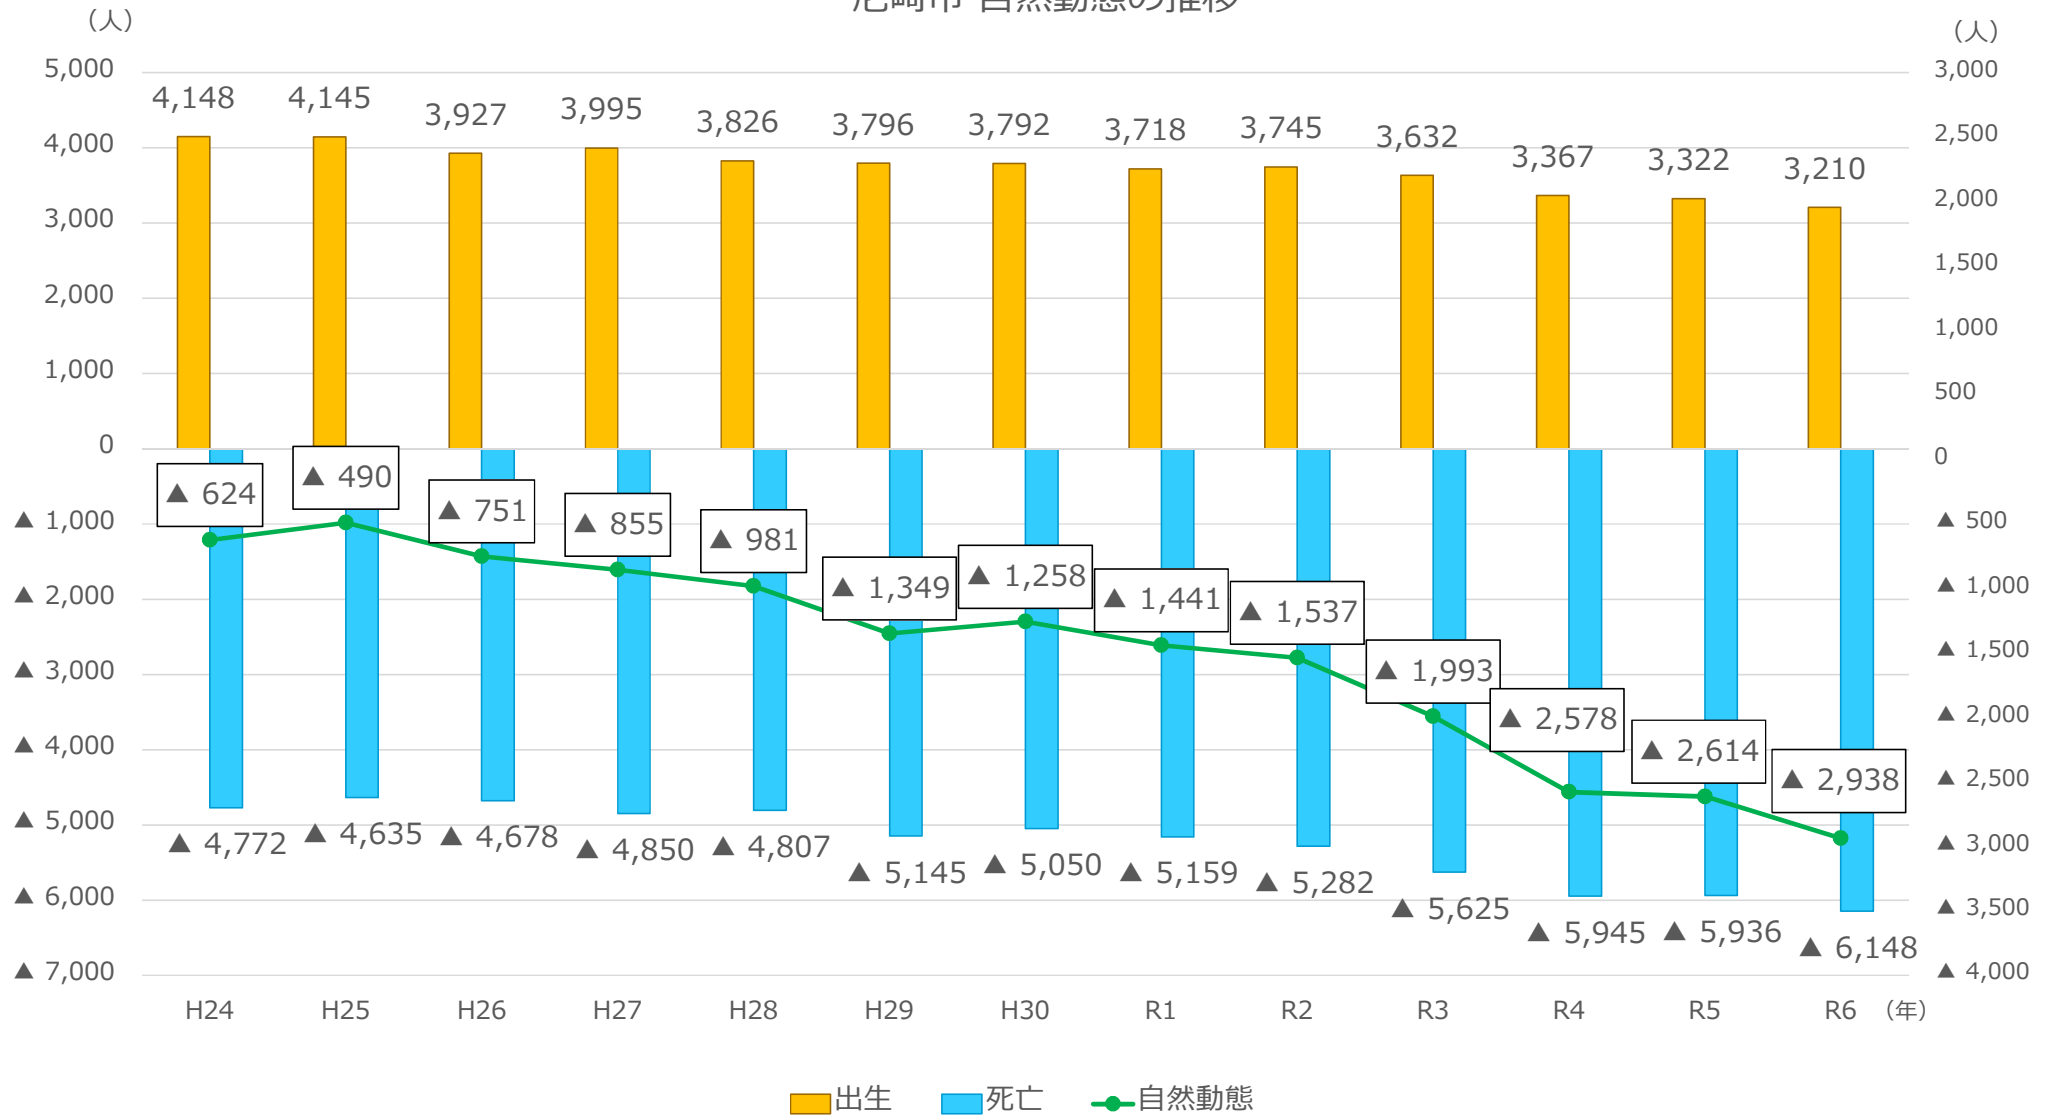

自然動態（平成24年～令和6年）

尼崎市 自然動態の推移