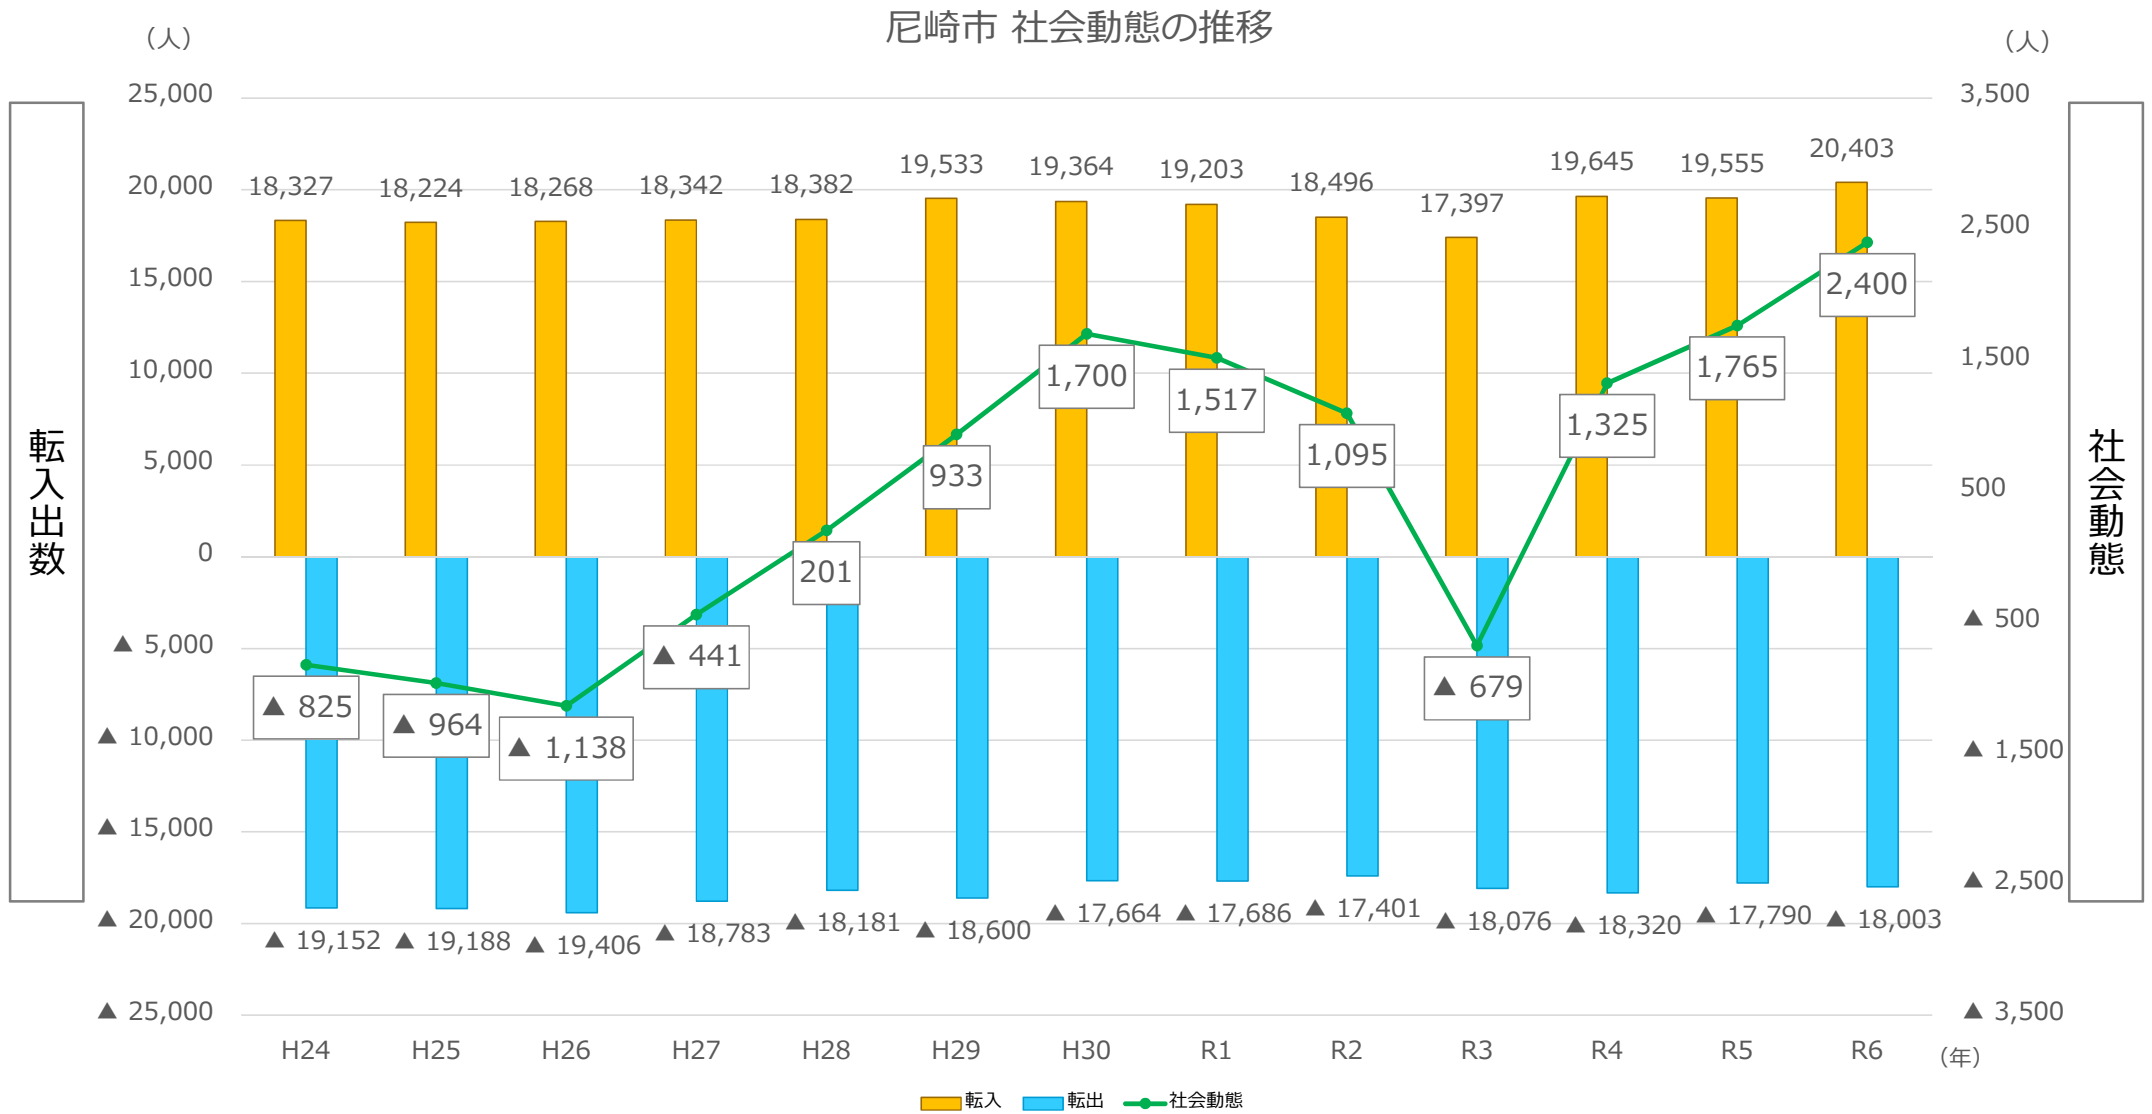

# 令和6年人口動態（速報値）

尼崎市 総合政策局 政策部 都市政策課

# 人口動態（平成24年～令和6年）

尼崎市 人口動態の推移

# 自然動態（平成24年～令和6年）

尼崎市 自然動態の推移

# 社会動態（平成24年～令和6年）