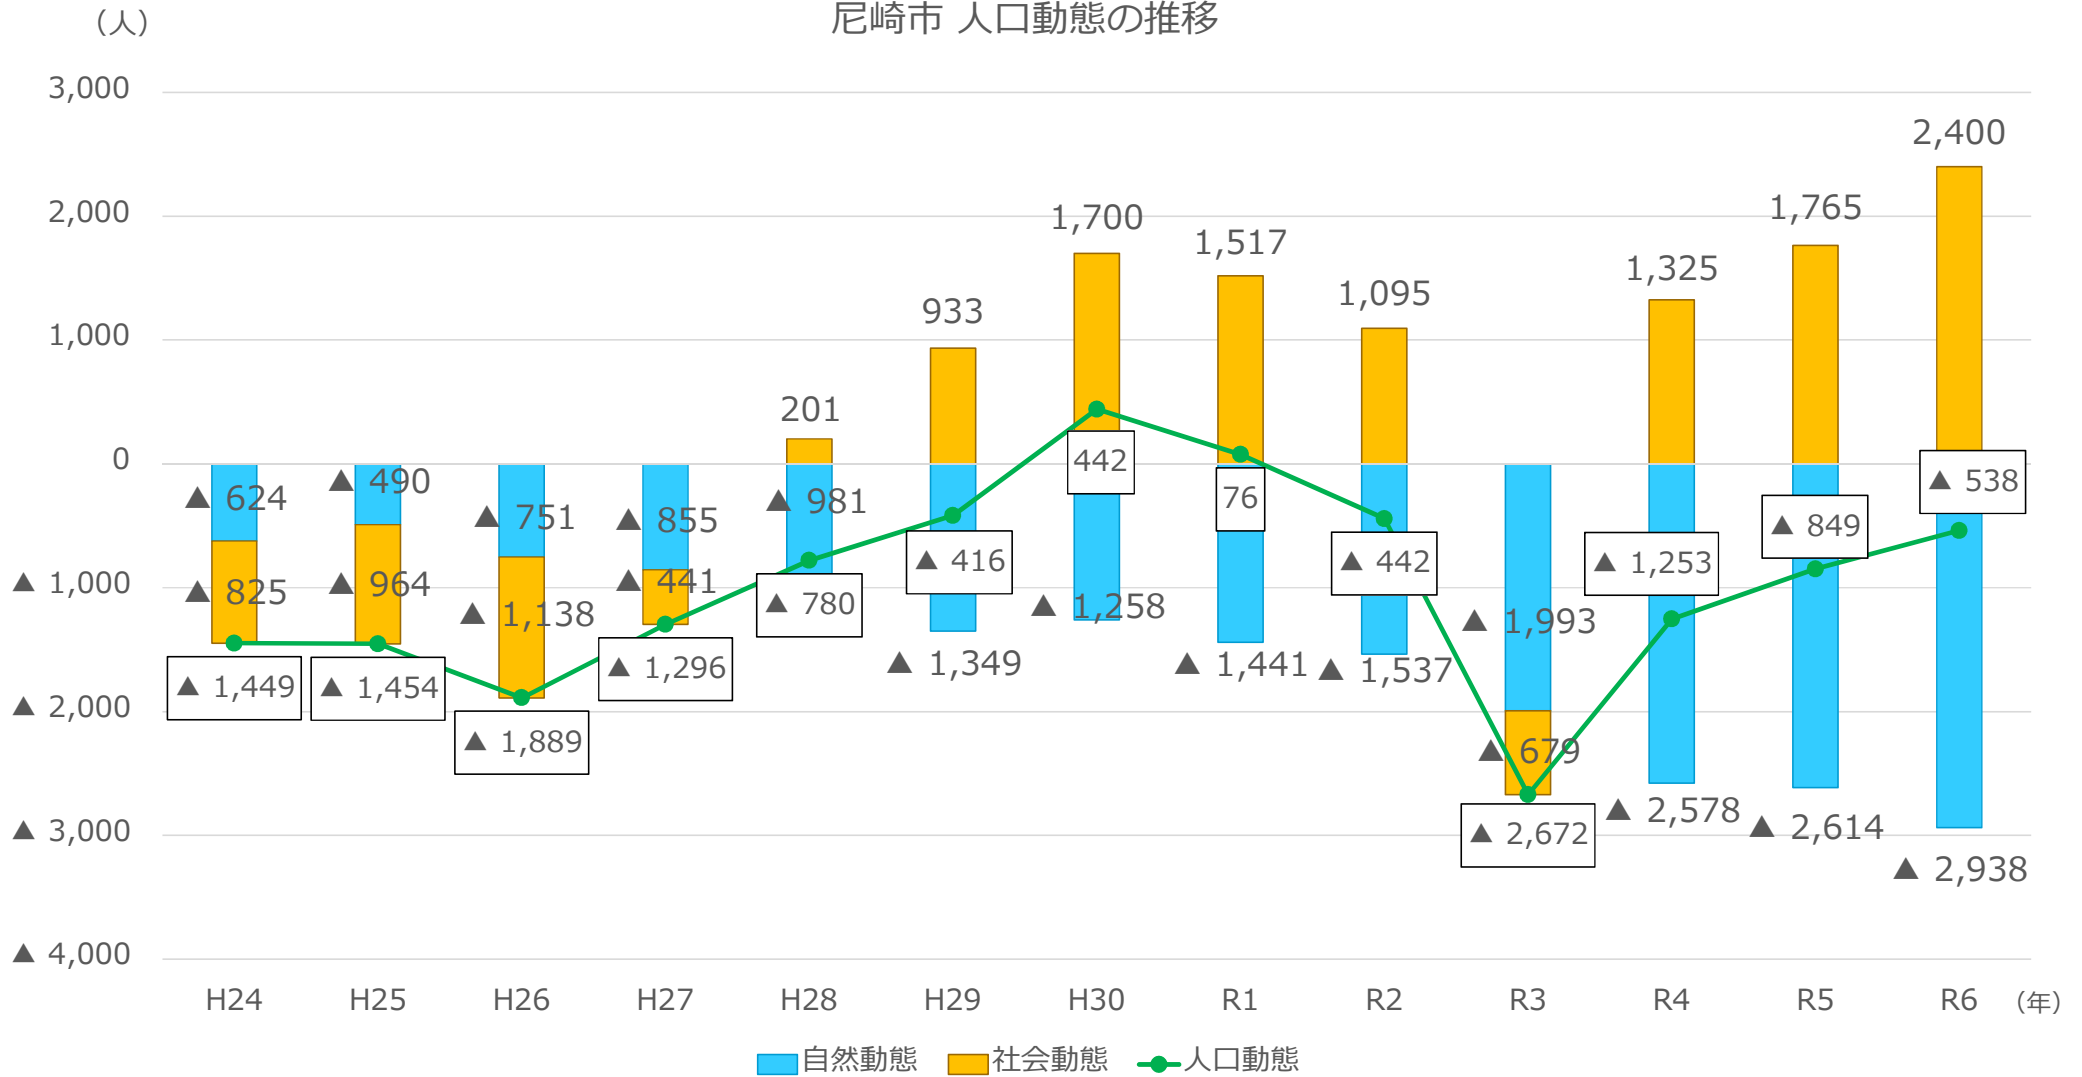

# 令和6年人口動態（速報値）

尼崎市 総合政策局 政策部 都市政策課

# 人口動態（平成24年～令和6年）

尼崎市 人口動態の推移

# 社会動態（平成24年～令和6年）